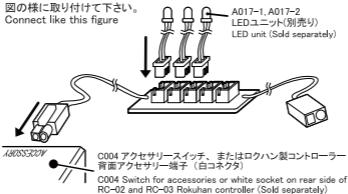

アクセサリターミナル 取扱説明書
Accessory Power Terminal instruction manual

この度は、ロクハン製品をお買い上げ頂きまして、ありがとうございます。ご使用前に、必ず取扱説明書とパッケージ裏面の取り扱い上の注意をよく読み、正しくお使いください。

Thank you for purchasing Rokuhan product.
Please read this instruction manual and the back side of the package before use.

1 取り扱い上の注意 1. Caution

- ●ロクハン製品以外接続しないでください。
- ●コントローラーやアクセサリスイッチに、発煙・発熱等の異常が生じたら、すぐに接続している全ての電源を切ってください。
- ●使用しない時や、取付け取り外しの際は電源を切ってください。
- ●故障の原因になりますので、分解や改造をしないでください。
- ●製品の尖っている部分でケガをしないように、十分にご注意ください。
- ●窒息等の危険がある為、3歳未満のお子様には絶対に与えないでください。
- ●製品をぬらすしないでください。製品をぬらすと感電の危険があります。
- ●湿気やホコリの多い場所に置くと、故障やショートの原因になります。
- ●商品特性上、この商品は8歳未満のお子様には適しません。
  8歳未満のお子様の場合は、保護者のもとでお遊びください。
- ●Connect Rokuhan products only.
- ●Disconnect all power sources to Switch for accessories or controller if you see smoke or feel heat coming from these units.
- ●Disconnect all power sources to Switch for accessories or controller when not in use
- ●Disassembling or modification cause breakdown.
- ●This product includes sharp parts. Handle with care.
- ●Choking Hazard, keep out of reach of small children.
- ●Caution, electric shock hazard if used in wet or damp conditions.
- ●To avoid breakdown and short circuit, store in dry dust free location.
- ●This product is not recommended for use by children under 8 years of age unless supervised by an adult.

ターミナルユニットの使用方法 How to use

図の様に取付けて下さい。
Connect like this figure