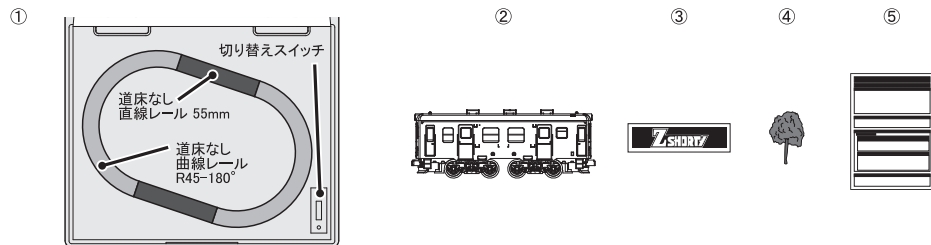

ROKUHAN JAPAN // Z ショーティー ミニレアウトセット 取扱説明書 SS001-1

この度は、ロクハン製品をお買い求め頂きありがとうございます。
鉄道模型は精密に出来ておりますので、ご使用前にこの説明書をよくお読みになって、正しくお使い頂きますようお願い致します。

▲ 警告【ご使用前に必ずお読みください】

- 本製品を鉄道模型以外の用途に使用しないでください。
- ミニレアウト本体や車両に発煙・発熱・臭気等の異常が生じたすぐに電源スイッチをOFFにして電池を抜いてください。異常のまま使用すると、故障や火災、感電等の原因になります。
- 感電の危険がありますので、製品を濡らしたり、濡れた手で触らないでください。
- 故障の原因となりますので、ミニレアウト本体や車両を分解、改造をしないでください。
- 接続端子に異物を入れたり、同梱ケーブルを傷つけないでください。故障や発熱の原因になります。
- レールの上に金属製のものを置かないでください。ショートにより故障や発熱の原因の危険があります。
- 指定されたもの以外、各端子に接続しないでください。

1 セット内容

<セット内部>

【レアウト組み込み済み】

- ※道床なし直線レール 55mm.....2本
- ※道床なし曲線レール R45-180° ...2本

- ①ミニレアウト本体.....1個
- ②Zショーティー キハ52 首都圏色.....1個 (動力シャーン組み込み済)
- ③ロゴシール.....1枚
- ④樹木.....1本
- ⑤取扱説明書.....1枚

2 組み立て方

- (A)のラインを山折りして、(B)部に背景パネルを差し込んでください。
- 樹木は、ディスプレイ台座の裏側に電池ボックスやケーブル等が無い場所を確認し、φ1.5~2.0のドリル等で穴を開けて樹木を差し込み、裏側から木工用ボンド等で接着してください。

3 操作方法

パッケージを開けて単三電池1本(別売)を入れれば、すぐ遊べます。

- 切り替えスイッチが必ずOFFの状態でのミニレアウト本体裏側の電池ボックスに、⊕と⊖を間違えないように単三乾電池をセットしてください。切り替えスイッチを必ずOFFにした状態で車両本体のすべての車輪を図のように載せてください。
- ※SA005 Zショーティー専用リレー(別売)を使用することで簡単に車両を載せることが出来ます。