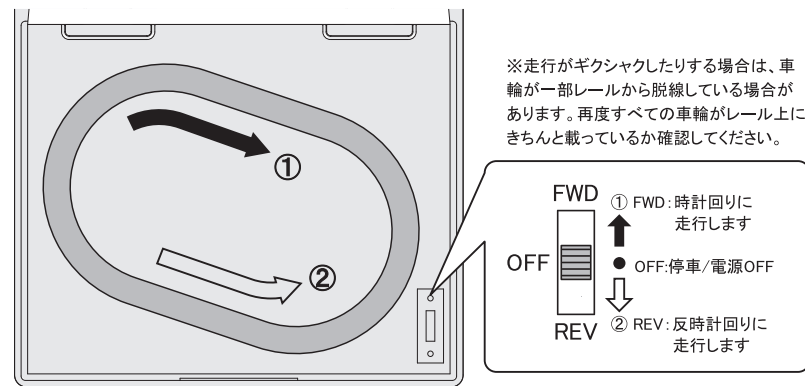

- ●切り替えスイッチを下記のように操作します。