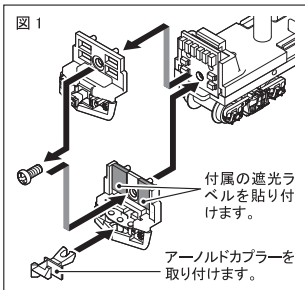

## BUMPER SET FOR 113 TYPE

先頭車同士を連結可能にするスカートパーツです。

### セット内容

- ① スカートパーツ . . . . . 2 個
- ② アーノルドカプラー . . . . . 2 個
- ③ 遮光ラベル . . . . . 1 枚
- ④ 取扱説明書 . . . . . 1 枚

### スカートパーツの交換方法

ボディを取り外し

図 1 を参考に、スカートパーツを交換します。

※本商品を取り付ける際は、プラスドライバーが必要です。

\*A SCREW DRIVER + IS NECESSARY TO PROCEED BASED ON THIS INSTRUCTION.