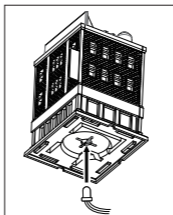

**LEDユニット共通取扱説明書**  
**LED Unit Common instruction manual**

この度は、ロクハン製品をお買い上げ頂きまして、ありがとうございます。  
ご使用前に、必ず取扱説明書とパッケージ裏面の取り扱い上の注意をよく読み、正しくお使いください。

Thank you for purchasing Rokuhan product.  
Please read this instruction manual and the back side of the package before use.

**商品内容**  
**Parts list**

- LEDユニット x 1個
- LED Unit x 1 pc.

**LEDユニット取り付け方法**

- ①建物底面の穴にLEDユニットを差し込みます。

- ②ワイヤーを建物台座側面から出します。