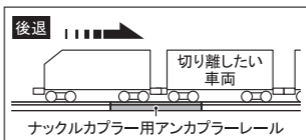

- ② 車両を少し後退させると、ナックルカプラーが解放されます。