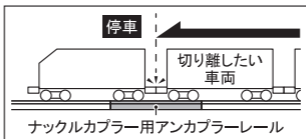

2 使用方法

本商品は、自動開放機能付きナックルカプラーに対応したアンカプラーレールです。

- ① 切り離したい車両のナックルカプラーをアンカプラーレールの中央付近で停車させます。