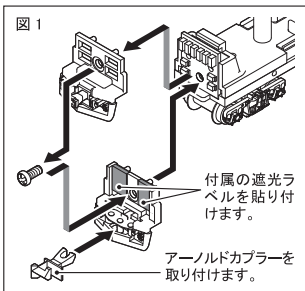

先頭車連結用カプラーセット取扱説明書 BUMPER SET FOR 113 TYPE

先頭車同士を連結可能にするスカートパーツです。

セット内容

- ① スカートパーツ 2 個
- ② アーノルドカプラー 2 個
- ③ 遮光ラベル 1 枚
- ④ 取扱説明書 1 枚

スカートパーツの交換方法

ボディを取り外し

図 1 を参考に、スカートパーツを交換します。

※本商品を取り付ける際は、プラスドライバーが必要です。

*A SCREW DRIVER + IS NECESSARY TO PROCEED
BASED ON THIS INSTRUCTION.