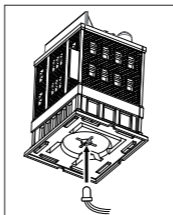

LEDユニット共通取扱説明書
LED Unit Common instruction manual

この度は、ロクハン製品をお買い上げ頂きまして、ありがとうございます。
ご使用前に、必ず取扱説明書とパッケージ裏面の取り扱い上の注意をよく読み、正しくお使いください。

Thank you for purchasing Rokuhan product.
Please read this instruction manual and the back side of the package before use.

商品内容
Parts list

- LEDユニット x 1個
- LED Unit x 1 pc.

LEDユニット取り付け方法

- ①建物底面の穴にLEDユニットを差し込みます。

- ②ワイヤーを建物台座側面から出します。